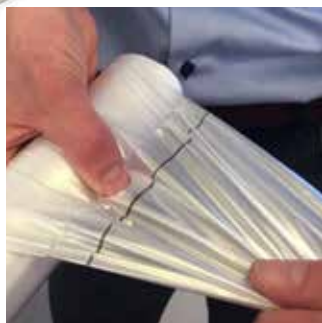

RVU.DK

Mere end bare en plastikpose...

**SPAR
BÅDE
TID OG
PLADS!**

✓ En perforering i bänderolen gør det nemt, at åbne rullen.

✓ Perforeringen mellem poserne er forsynet med et hul således at det er mere enkelt at skille poserne.

✓ "EASY OPENER" gør det nemt at åbne poserne.

✓ 20% mindre pladskrævende end traditionelle poser.

Mere end bare en plastikpose...

En ny HD plastikpose-serie fra Deiss, der er nemmere og hurtigere at håndtere og optager mindre plads på depotet. Poserne er forsynet med nogle features, der gør dem anderledes fra de traditionelle pose-typer på markedet.

- ✓ **Anti-statisk behandling:** I produktionen af poserne er de overflade-behandlet. Denne behandling gør dem mindre statisk-elektrisk og dermed nemmere at åbne.
- ✓ **Stjernebund:** Den stjerneformede lukning posen har i bunden udnytter volumen af posen bedre. Derudover gør stjernebunden også posen stærkere, hvilket betyder at den kan indeholde mere uden at bryde.
- ✓ **20% mere plads på depotet:** Poserne er pakket strammere end traditionelle plastikposer, hvilket bevirker at de ikke kræver den samme depotplads som en traditionel plastpose af samme størrelse.